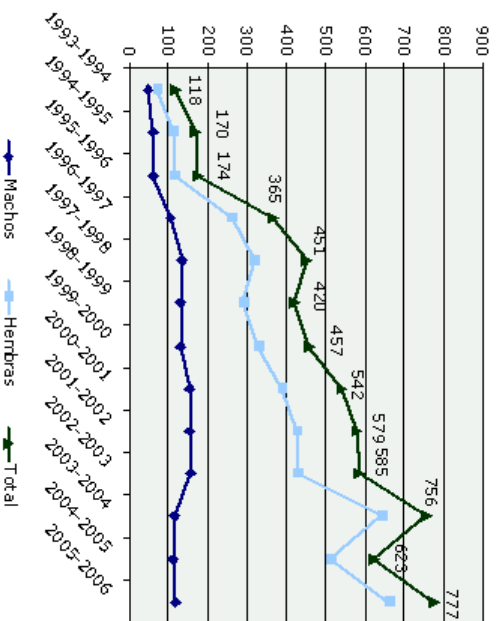

Evolución de capturas y permisos en el Principado de Asturias

Capturas y permisos de venado en las RRC

Capturas y permisos de gamo en las RRC

Capturas y permisos de corzo en las RRC

Capturas y permisos de rebeco en las RRC

Capturas y permisos de jabali en las RRC

Venado

	Permisos				Capturas		
	Recechos	Batidas	Selectivas	Total	Machos	Hembras	Total
1993-1994	83	73	0	156	48	70	118
1994-1995	90	115	0	205	59	111	170
1995-1996	108	113	0	221	61	113	174
1996-1997	192	164	28	384	104	261	365
1997-1998	231	165	50	446	132	319	451
1998-1999	284	135	71	490	131	289	420
1999-2000	307	122	83	512	130	327	457
2000-2001	356	120	117	593	153	389	542
2001-2002	299	157	132	588	154	425	579
2002-2003	265	222	134	621	155	430	585
2003-2004	276	236	105	617	113	643	756
2004-2005	316	208	87	611	112	511	623
2005-2006	378	215	0	593	117	660	777
2006-2007	335	205	0	540	-	-	-

Capturas de Venado

Permisos de Venado

Corzo

	Permisos			Capturas Machos
	Rececho	Batida	Total	
1993-1994	43	23	66	41
1994-1995	42	18	60	42
1995-1996	37	18	55	34
1996-1997	39	17	56	34
1997-1998	43	19	62	47
1998-1999	66	18	84	56
1999-2000	68	18	86	53
2000-2001	97	16	113	81
2001-2002	91	22	113	68
2002-2003	93	22	115	68
2003-2004	99	26	125	78
2004-2005	102	30	132	88
2005-2006	105	31	136	78
2006-2007	100	31	131	-

Permisos y Capturas de Corzo

Gamo

	Permisos			Capturas		
	Recechos	Selectivas	Total	Machos	Hembras	Total
1993-1994	18	0	18	7	9	16
1994-1995	18	0	18	8	9	17
1995-1996	18	0	18	8	10	18
1996-1997	28	0	28	9	14	23
1997-1998	50	0	50	15	30	45
1998-1999	62	15	77	28	71	99
1999-2000	62	15	77	26	81	107
2000-2001	62	30	92	65	73	138
2001-2002	75	30	105	68	88	156
2002-2003	75	30	105	68	88	156
2003-2004	77	22	99	52	105	157
2004-2005	119	15	134	45	159	204
2005-2006	135	-	135	56	101	157
2006-2007	121	-	121	-	-	-