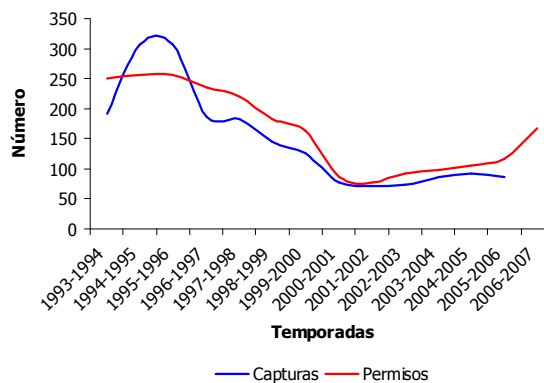

Evolución de capturas y permisos en el Principado de Asturias

Capturas y permisos de venado en las RRC

Capturas y permisos de gamo en las RRC

Capturas y permisos de corzo en las RRC

Capturas y permisos de rebeco en las RRC

Capturas y permisos de jabali en las RRC

Venado

	Permisos				Capturas		
	Recechos	Batidas	Selectivas	Total	Machos	Hembras	Total
1993-1994	83	73	0	156	48	70	118
1994-1995	90	115	0	205	59	111	170
1995-1996	108	113	0	221	61	113	174
1996-1997	192	164	28	384	104	261	365
1997-1998	231	165	50	446	132	319	451
1998-1999	284	135	71	490	131	289	420
1999-2000	307	122	83	512	130	327	457
2000-2001	356	120	117	593	153	389	542
2001-2002	299	157	132	588	154	425	579
2002-2003	265	222	134	621	155	430	585
2003-2004	276	236	105	617	113	643	756
2004-2005	316	208	87	611	112	511	623
2005-2006	378	215	0	593	117	660	777
2006-2007	335	205	0	540	-	-	-

Capturas de Venado

Permisos de Venado

Corzo

	Permisos			Capturas Machos
	Rececho	Batida	Total	
1993-1994	43	23	66	41
1994-1995	42	18	60	42
1995-1996	37	18	55	34
1996-1997	39	17	56	34
1997-1998	43	19	62	47
1998-1999	66	18	84	56
1999-2000	68	18	86	53
2000-2001	97	16	113	81
2001-2002	91	22	113	68
2002-2003	93	22	115	68
2003-2004	99	26	125	78
2004-2005	102	30	132	88
2005-2006	105	31	136	78
2006-2007	100	31	131	-