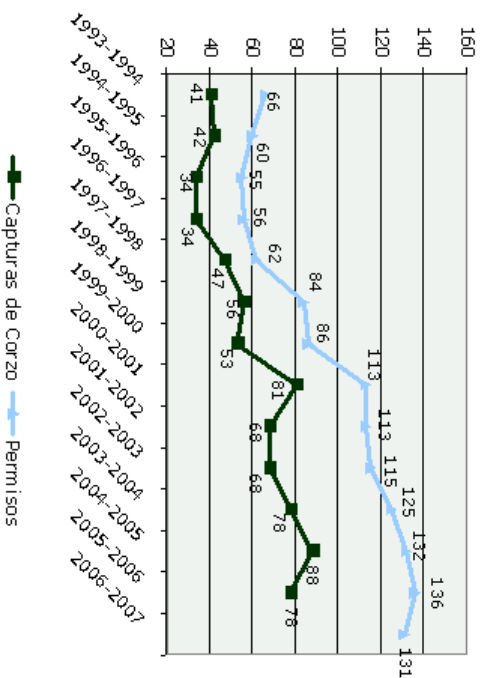

Capturas y permisos de jabali en las RRC

Venado

	Permisos				Capturas		
	Recechos	Batidas	Selectivas	Total	Machos	Hembras	Total
1993-1994	83	73	0	156	48	70	118
1994-1995	90	115	0	205	59	111	170
1995-1996	108	113	0	221	61	113	174
1996-1997	192	164	28	384	104	261	365
1997-1998	231	165	50	446	132	319	451
1998-1999	284	135	71	490	131	289	420
1999-2000	307	122	83	512	130	327	457
2000-2001	356	120	117	593	153	389	542
2001-2002	299	157	132	588	154	425	579
2002-2003	265	222	134	621	155	430	585
2003-2004	276	236	105	617	113	643	756
2004-2005	316	208	87	611	112	511	623
2005-2006	378	215	0	593	117	660	777
2006-2007	335	205	0	540	-	-	-

Capturas de Venado

Permisos de Venado

Corzo

	Permisos			Capturas Machos
	Rececho	Batida	Total	
1993-1994	43	23	66	41
1994-1995	42	18	60	42
1995-1996	37	18	55	34
1996-1997	39	17	56	34
1997-1998	43	19	62	47
1998-1999	66	18	84	56
1999-2000	68	18	86	53
2000-2001	97	16	113	81
2001-2002	91	22	113	68
2002-2003	93	22	115	68
2003-2004	99	26	125	78
2004-2005	102	30	132	88
2005-2006	105	31	136	78
2006-2007	100	31	131	-

Permisos y Capturas de Corzo

Gamo

	Permisos			Capturas		
	Recechos	Selectivas	Total	Machos	Hembras	Total
1993-1994	18	0	18	7	9	16
1994-1995	18	0	18	8	9	17
1995-1996	18	0	18	8	10	18
1996-1997	28	0	28	9	14	23
1997-1998	50	0	50	15	30	45
1998-1999	62	15	77	28	71	99
1999-2000	62	15	77	26	81	107
2000-2001	62	30	92	65	73	138
2001-2002	75	30	105	68	88	156
2002-2003	75	30	105	68	88	156
2003-2004	77	22	99	52	105	157
2004-2005	119	15	134	45	159	204
2005-2006	135	-	135	56	101	157
2006-2007	121	-	121	-	-	-