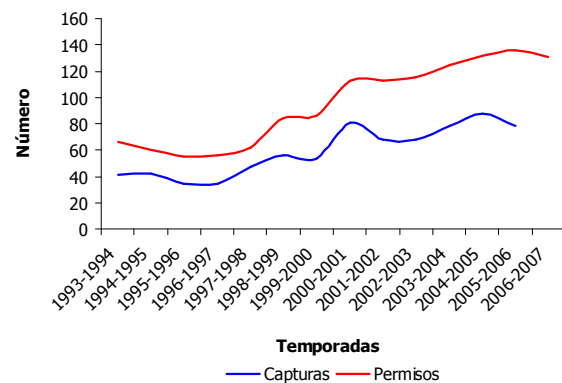

Evolución de capturas y permisos en el Principado de Asturias

Capturas y permisos de venado en las RRC

Capturas y permisos de gamo en las RRC

Capturas y permisos de corzo en las RRC

Capturas y permisos de rebeco en las RRC

Capturas y permisos de jabali en las RRC

Venado

	Permisos				Capturas		
	Recechos	Batidas	Selectivas	Total	Machos	Hembras	Total
1993-1994	83	73	0	156	48	70	118
1994-1995	90	115	0	205	59	111	170
1995-1996	108	113	0	221	61	113	174
1996-1997	192	164	28	384	104	261	365
1997-1998	231	165	50	446	132	319	451
1998-1999	284	135	71	490	131	289	420
1999-2000	307	122	83	512	130	327	457
2000-2001	356	120	117	593	153	389	542
2001-2002	299	157	132	588	154	425	579
2002-2003	265	222	134	621	155	430	585
2003-2004	276	236	105	617	113	643	756
2004-2005	316	208	87	611	112	511	623
2005-2006	378	215	0	593	117	660	777
2006-2007	335	205	0	540	-	-	-

Capturas de Venado

Permisos de Venado

Corzo

	Permisos			Capturas Machos
	Rececho	Batida	Total	
1993-1994	43	23	66	41
1994-1995	42	18	60	42
1995-1996	37	18	55	34
1996-1997	39	17	56	34
1997-1998	43	19	62	47
1998-1999	66	18	84	56
1999-2000	68	18	86	53
2000-2001	97	16	113	81
2001-2002	91	22	113	68
2002-2003	93	22	115	68
2003-2004	99	26	125	78
2004-2005	102	30	132	88
2005-2006	105	31	136	78
2006-2007	100	31	131	-