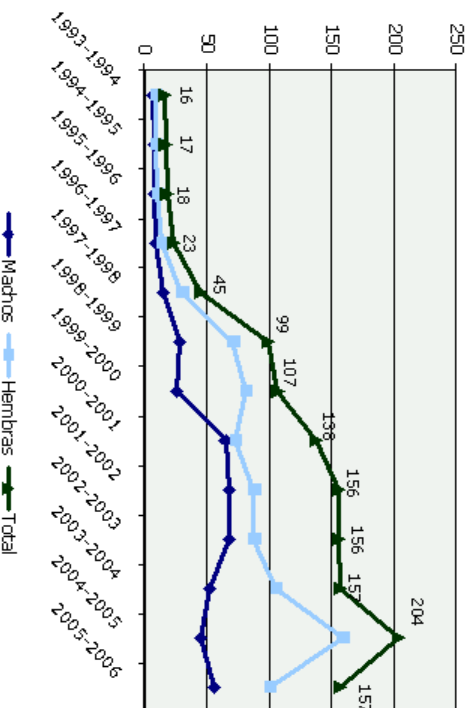

Capturas de Venado

Permisos de Venado

Corzo

	Permisos			Capturas Machos
	Rececho	Batida	Total	
1993-1994	43	23	66	41
1994-1995	42	18	60	42
1995-1996	37	18	55	34
1996-1997	39	17	56	34
1997-1998	43	19	62	47
1998-1999	66	18	84	56
1999-2000	68	18	86	53
2000-2001	97	16	113	81
2001-2002	91	22	113	68
2002-2003	93	22	115	68
2003-2004	99	26	125	78
2004-2005	102	30	132	88
2005-2006	105	31	136	78
2006-2007	100	31	131	-

Permisos y Capturas de Corzo

Gamo

	Permisos			Capturas		
	Recechos	Selectivas	Total	Machos	Hembras	Total
1993-1994	18	0	18	7	9	16
1994-1995	18	0	18	8	9	17
1995-1996	18	0	18	8	10	18
1996-1997	28	0	28	9	14	23
1997-1998	50	0	50	15	30	45
1998-1999	62	15	77	28	71	99
1999-2000	62	15	77	26	81	107
2000-2001	62	30	92	65	73	138
2001-2002	75	30	105	68	88	156
2002-2003	75	30	105	68	88	156
2003-2004	77	22	99	52	105	157
2004-2005	119	15	134	45	159	204
2005-2006	135	-	135	56	101	157
2006-2007	121	-	121	-	-	-

Capturas de Gamo

Permisos de Gamo

Rebeco

	Permisos		Capturas		
	Recechos	Total	Machos	Hembras	Total
1993-1994	251	251	77	114	191
1994-1995	255	255	106	200	306
1995-1996	255	255	120	186	306
1996-1997	236	236	82	105	187
1997-1998	221	221	80	103	183
1998-1999	183	183	49	95	144
1999-2000	163	163	44	83	127
2000-2001	87	87	22	56	78
2001-2002	78	78	20	52	72
2002-2003	92	92	21	53	74
2003-2004	97	97	41	45	86
2004-2005	105	105	49	43	92
2005-2006	116	116	41	46	87
2006-2007	168	168	-	-	-