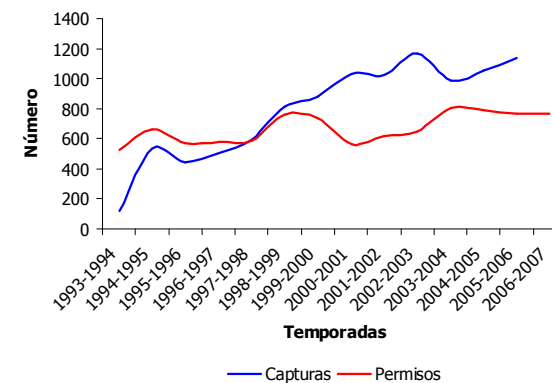

Evolución de capturas y permisos en el Principado de Asturias

Capturas y permisos de venado en las RRC

Capturas y permisos de gamo en las RRC

Capturas y permisos de corzo en las RRC

Capturas y permisos de rebeco en las RRC

Capturas y permisos de jabali en las RRC

Venado

	Permisos				Capturas		
	Recechos	Batidas	Selectivas	Total	Machos	Hembras	Total
1993-1994	83	73	0	156	48	70	118
1994-1995	90	115	0	205	59	111	170
1995-1996	108	113	0	221	61	113	174
1996-1997	192	164	28	384	104	261	365
1997-1998	231	165	50	446	132	319	451
1998-1999	284	135	71	490	131	289	420
1999-2000	307	122	83	512	130	327	457
2000-2001	356	120	117	593	153	389	542
2001-2002	299	157	132	588	154	425	579
2002-2003	265	222	134	621	155	430	585
2003-2004	276	236	105	617	113	643	756
2004-2005	316	208	87	611	112	511	623
2005-2006	378	215	0	593	117	660	777
2006-2007	335	205	0	540	-	-	-

Capturas de Venado

Permisos de Venado

Corzo

	Permisos			Capturas Machos
	Rececho	Batida	Total	
1993-1994	43	23	66	41
1994-1995	42	18	60	42
1995-1996	37	18	55	34
1996-1997	39	17	56	34
1997-1998	43	19	62	47
1998-1999	66	18	84	56
1999-2000	68	18	86	53
2000-2001	97	16	113	81
2001-2002	91	22	113	68
2002-2003	93	22	115	68
2003-2004	99	26	125	78
2004-2005	102	30	132	88
2005-2006	105	31	136	78
2006-2007	100	31	131	-