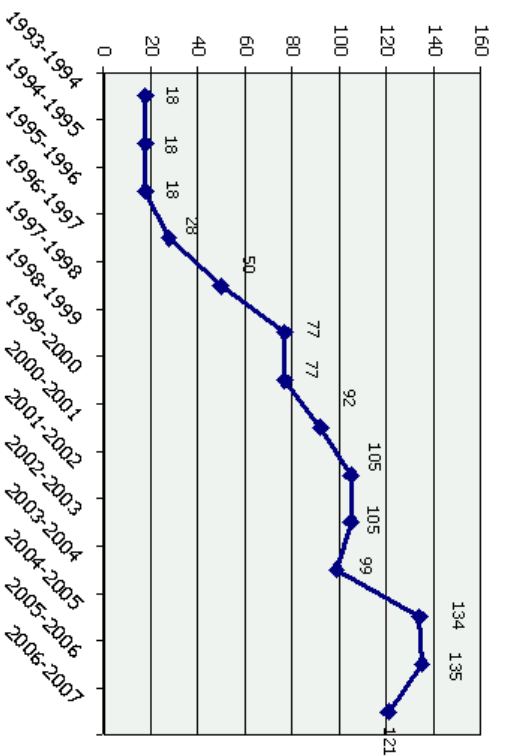

Capturas de Venado

Permisos de Venado

Corzo

	Permisos			Capturas Machos
	Rececho	Batida	Total	
1993-1994	43	23	66	41
1994-1995	42	18	60	42
1995-1996	37	18	55	34
1996-1997	39	17	56	34
1997-1998	43	19	62	47
1998-1999	66	18	84	56
1999-2000	68	18	86	53
2000-2001	97	16	113	81
2001-2002	91	22	113	68
2002-2003	93	22	115	68
2003-2004	99	26	125	78
2004-2005	102	30	132	88
2005-2006	105	31	136	78
2006-2007	100	31	131	-

Permisos y Capturas de Corzo

Gamo

	Permisos			Capturas		
	Recechos	Selectivas	Total	Machos	Hembras	Total
1993-1994	18	0	18	7	9	16
1994-1995	18	0	18	8	9	17
1995-1996	18	0	18	8	10	18
1996-1997	28	0	28	9	14	23
1997-1998	50	0	50	15	30	45
1998-1999	62	15	77	28	71	99
1999-2000	62	15	77	26	81	107
2000-2001	62	30	92	65	73	138
2001-2002	75	30	105	68	88	156
2002-2003	75	30	105	68	88	156
2003-2004	77	22	99	52	105	157
2004-2005	119	15	134	45	159	204
2005-2006	135	-	135	56	101	157
2006-2007	121	-	121	-	-	-

Capturas de Gamo

Permisos de Gamo

Rebeco

	Permisos		Capturas		
	Recechos	Total	Machos	Hembras	Total
1993-1994	251	251	77	114	191
1994-1995	255	255	106	200	306
1995-1996	255	255	120	186	306
1996-1997	236	236	82	105	187
1997-1998	221	221	80	103	183
1998-1999	183	183	49	95	144
1999-2000	163	163	44	83	127
2000-2001	87	87	22	56	78
2001-2002	78	78	20	52	72
2002-2003	92	92	21	53	74
2003-2004	97	97	41	45	86
2004-2005	105	105	49	43	92
2005-2006	116	116	41	46	87
2006-2007	168	168	-	-	-