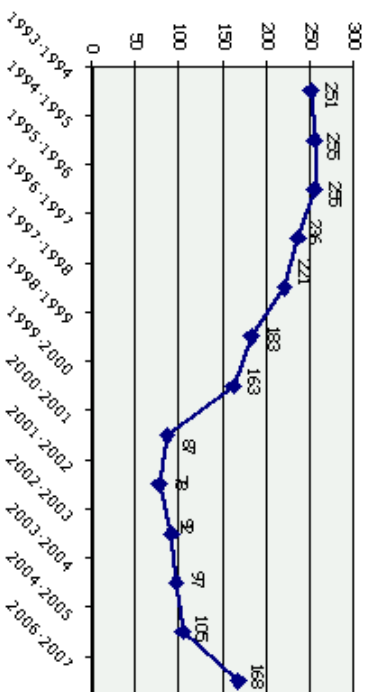

Capturas de Venado

Permisos de Venado

Corzo

	Permisos			Capturas Machos
	Rececho	Batida	Total	
1993-1994	43	23	66	41
1994-1995	42	18	60	42
1995-1996	37	18	55	34
1996-1997	39	17	56	34
1997-1998	43	19	62	47
1998-1999	66	18	84	56
1999-2000	68	18	86	53
2000-2001	97	16	113	81
2001-2002	91	22	113	68
2002-2003	93	22	115	68
2003-2004	99	26	125	78
2004-2005	102	30	132	88
2005-2006	105	31	136	78
2006-2007	100	31	131	-

Permisos y Capturas de Corzo

Gamo

	Permisos			Capturas		
	Recechos	Selectivas	Total	Machos	Hembras	Total
1993-1994	18	0	18	7	9	16
1994-1995	18	0	18	8	9	17
1995-1996	18	0	18	8	10	18
1996-1997	28	0	28	9	14	23
1997-1998	50	0	50	15	30	45
1998-1999	62	15	77	28	71	99
1999-2000	62	15	77	26	81	107
2000-2001	62	30	92	65	73	138
2001-2002	75	30	105	68	88	156
2002-2003	75	30	105	68	88	156
2003-2004	77	22	99	52	105	157
2004-2005	119	15	134	45	159	204
2005-2006	135	-	135	56	101	157
2006-2007	121	-	121	-	-	-

Capturas de Gamo

Permisos de Gamo

Rebeco

	Permisos		Capturas		
	Recechos	Total	Machos	Hembras	Total
1993-1994	251	251	77	114	191
1994-1995	255	255	106	200	306
1995-1996	255	255	120	186	306
1996-1997	236	236	82	105	187
1997-1998	221	221	80	103	183
1998-1999	183	183	49	95	144
1999-2000	163	163	44	83	127
2000-2001	87	87	22	56	78
2001-2002	78	78	20	52	72
2002-2003	92	92	21	53	74
2003-2004	97	97	41	45	86
2004-2005	105	105	49	43	92
2005-2006	116	116	41	46	87
2006-2007	168	168	-	-	-

Capturas de Rebeco

Permisos de Rebeco

Jabali

	Permisos		Capturas			
	Baldas	Recechos	Total	Machos	Hembras	Total
1993-1994	526	0	526	57	62	119
1994-1995	659	0	659	233	302	535
1995-1996	573	0	573	187	257	444
1996-1997	577	0	577	210	295	505
1997-1998	590	0	590	281	315	596
1998-1999	762	0	762	385	428	813
1999-2000	734	0	734	375	502	877
2000-2001	567	0	567	428	604	1032
2001-2002	596	21	617	548	477	1025
2002-2003	626	22	648	521	644	1165
2003-2004	773	30	803	391	592	983
2004-2005	768	20	788	488	568	1056
2005-2006	729	39	768	391	742	1133
2006-2007	755	16	771	-	-	-