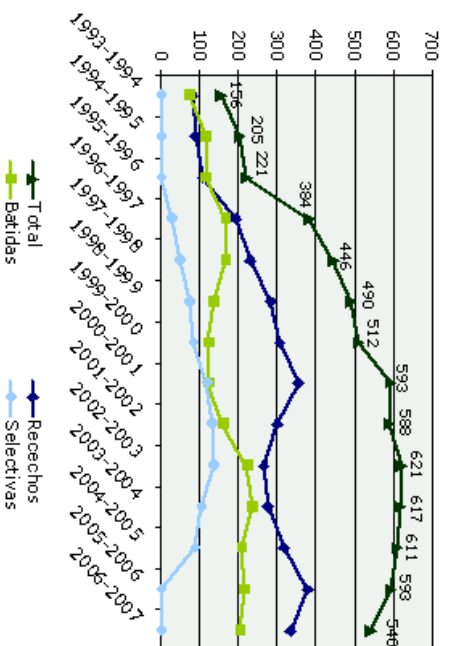

Evolución de capturas y permisos en el Principado de Asturias

Capturas y permisos de venado en las RRC

Capturas y permisos de gamo en las RRC

Capturas y permisos de corzo en las RRC

Capturas y permisos de rebeco en las RRC

Capturas y permisos de jabali en las RRC

Venado

	Permisos				Capturas		
	Recechos	Batidas	Selectivas	Total	Machos	Hembras	Total
1993-1994	83	73	0	156	48	70	118
1994-1995	90	115	0	205	59	111	170
1995-1996	108	113	0	221	61	113	174
1996-1997	192	164	28	384	104	261	365
1997-1998	231	165	50	446	132	319	451
1998-1999	284	135	71	490	131	289	420
1999-2000	307	122	83	512	130	327	457
2000-2001	356	120	117	593	153	389	542
2001-2002	299	157	132	588	154	425	579
2002-2003	265	222	134	621	155	430	585
2003-2004	276	236	105	617	113	643	756
2004-2005	316	208	87	611	112	511	623
2005-2006	378	215	0	593	117	660	777
2006-2007	335	205	0	540	-	-	-

Capturas de Venado

Permisos de Venado

Corzo

	Permisos			Capturas Machos
	Rececho	Batida	Total	
1993-1994	43	23	66	41
1994-1995	42	18	60	42
1995-1996	37	18	55	34
1996-1997	39	17	56	34
1997-1998	43	19	62	47
1998-1999	66	18	84	56
1999-2000	68	18	86	53
2000-2001	97	16	113	81
2001-2002	91	22	113	68
2002-2003	93	22	115	68
2003-2004	99	26	125	78
2004-2005	102	30	132	88
2005-2006	105	31	136	78
2006-2007	100	31	131	-

Permisos y Capturas de Corzo

Gamo

	Permisos			Capturas		
	Recechos	Selectivas	Total	Machos	Hembras	Total
1993-1994	18	0	18	7	9	16
1994-1995	18	0	18	8	9	17
1995-1996	18	0	18	8	10	18
1996-1997	28	0	28	9	14	23
1997-1998	50	0	50	15	30	45
1998-1999	62	15	77	28	71	99
1999-2000	62	15	77	26	81	107
2000-2001	62	30	92	65	73	138
2001-2002	75	30	105	68	88	156
2002-2003	75	30	105	68	88	156
2003-2004	77	22	99	52	105	157
2004-2005	119	15	134	45	159	204
2005-2006	135	-	135	56	101	157
2006-2007	121	-	121	-	-	-