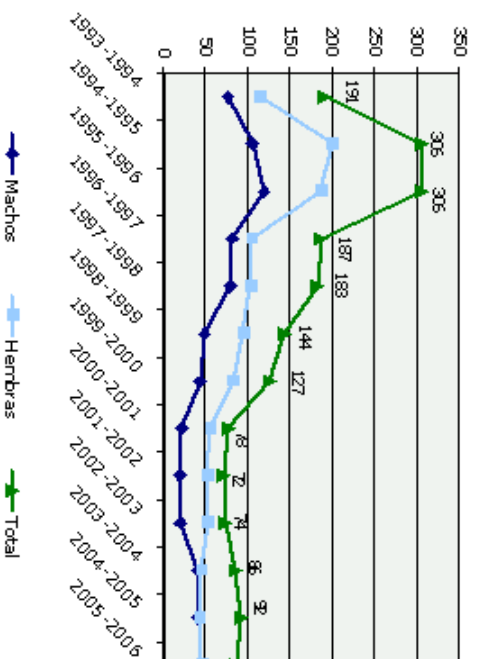

Capturas de Venado

Permisos de Venado

Corzo

	Permisos			Capturas Machos
	Rececho	Batida	Total	
1993-1994	43	23	66	41
1994-1995	42	18	60	42
1995-1996	37	18	55	34
1996-1997	39	17	56	34
1997-1998	43	19	62	47
1998-1999	66	18	84	56
1999-2000	68	18	86	53
2000-2001	97	16	113	81
2001-2002	91	22	113	68
2002-2003	93	22	115	68
2003-2004	99	26	125	78
2004-2005	102	30	132	88
2005-2006	105	31	136	78
2006-2007	100	31	131	-

Permisos y Capturas de Corzo

Gamo

	Permisos			Capturas		
	Recechos	Selectivas	Total	Machos	Hembras	Total
1993-1994	18	0	18	7	9	16
1994-1995	18	0	18	8	9	17
1995-1996	18	0	18	8	10	18
1996-1997	28	0	28	9	14	23
1997-1998	50	0	50	15	30	45
1998-1999	62	15	77	28	71	99
1999-2000	62	15	77	26	81	107
2000-2001	62	30	92	65	73	138
2001-2002	75	30	105	68	88	156
2002-2003	75	30	105	68	88	156
2003-2004	77	22	99	52	105	157
2004-2005	119	15	134	45	159	204
2005-2006	135	-	135	56	101	157
2006-2007	121	-	121	-	-	-

Capturas de Gamo

Permisos de Gamo

Rebeco

	Permisos		Capturas		
	Recechos	Total	Machos	Hembras	Total
1993-1994	251	251	77	114	191
1994-1995	255	255	106	200	306
1995-1996	255	255	120	186	306
1996-1997	236	236	82	105	187
1997-1998	221	221	80	103	183
1998-1999	183	183	49	95	144
1999-2000	163	163	44	83	127
2000-2001	87	87	22	56	78
2001-2002	78	78	20	52	72
2002-2003	92	92	21	53	74
2003-2004	97	97	41	45	86
2004-2005	105	105	49	43	92
2005-2006	116	116	41	46	87
2006-2007	168	168	-	-	-

Capturas de Rebeco

Permisos de Rebeco

Jabali

	Permisos		Capturas			
	Baldas	Recechos	Total	Machos	Hembras	Total
1993-1994	526	0	526	57	62	119
1994-1995	659	0	659	233	302	535
1995-1996	573	0	573	187	257	444
1996-1997	577	0	577	210	295	505
1997-1998	590	0	590	281	315	596
1998-1999	762	0	762	385	428	813
1999-2000	734	0	734	375	502	877
2000-2001	567	0	567	428	604	1032
2001-2002	596	21	617	548	477	1025
2002-2003	626	22	648	521	644	1165
2003-2004	773	30	803	391	592	983
2004-2005	768	20	788	488	568	1056
2005-2006	729	39	768	391	742	1133
2006-2007	755	16	771	-	-	-