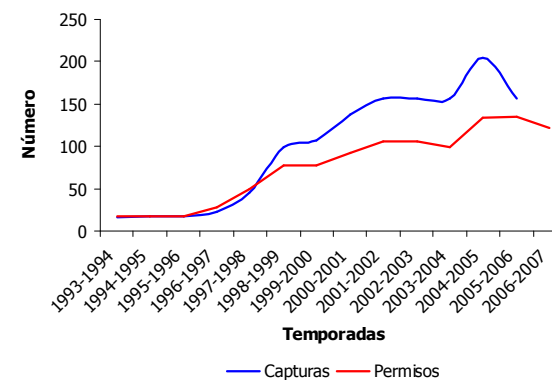

Evolución de capturas y permisos en el Principado de Asturias

Capturas y permisos de venado en las RRC

Capturas y permisos de gamo en las RRC

Capturas y permisos de corzo en las RRC

Capturas y permisos de rebeco en las RRC

Capturas y permisos de jabali en las RRC

Venado

	Permisos				Capturas		
	Recechos	Batidas	Selectivas	Total	Machos	Hembras	Total
1993-1994	83	73	0	156	48	70	118
1994-1995	90	115	0	205	59	111	170
1995-1996	108	113	0	221	61	113	174
1996-1997	192	164	28	384	104	261	365
1997-1998	231	165	50	446	132	319	451
1998-1999	284	135	71	490	131	289	420
1999-2000	307	122	83	512	130	327	457
2000-2001	356	120	117	593	153	389	542
2001-2002	299	157	132	588	154	425	579
2002-2003	265	222	134	621	155	430	585
2003-2004	276	236	105	617	113	643	756
2004-2005	316	208	87	611	112	511	623
2005-2006	378	215	0	593	117	660	777
2006-2007	335	205	0	540	-	-	-

Capturas de Venado

Permisos de Venado

Corzo

	Permisos			Capturas Machos
	Rececho	Batida	Total	
1993-1994	43	23	66	41
1994-1995	42	18	60	42
1995-1996	37	18	55	34
1996-1997	39	17	56	34
1997-1998	43	19	62	47
1998-1999	66	18	84	56
1999-2000	68	18	86	53
2000-2001	97	16	113	81
2001-2002	91	22	113	68
2002-2003	93	22	115	68
2003-2004	99	26	125	78
2004-2005	102	30	132	88
2005-2006	105	31	136	78
2006-2007	100	31	131	-