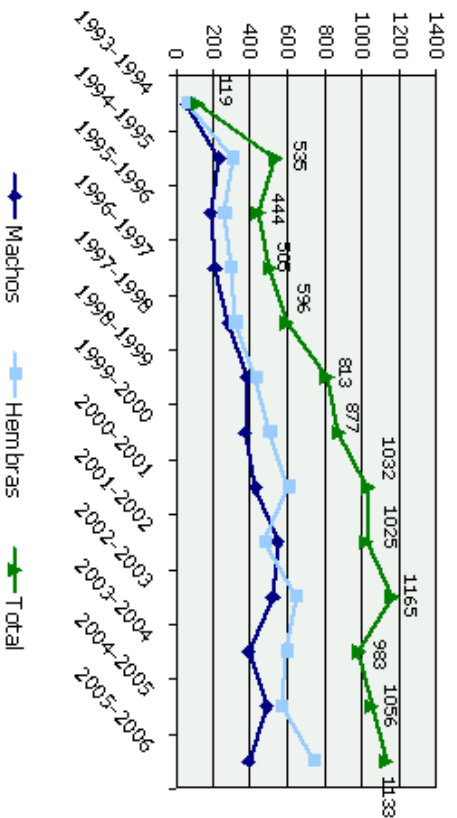

Jabali

	Permisos		Capturas			
	Baldas	Recechos	Total	Machos	Hembras	Total
1993-1994	526	0	526	57	62	119
1994-1995	659	0	659	233	302	535
1995-1996	573	0	573	187	257	444
1996-1997	577	0	577	210	295	505
1997-1998	590	0	590	281	315	596
1998-1999	762	0	762	385	428	813
1999-2000	734	0	734	375	502	877
2000-2001	567	0	567	428	604	1032
2001-2002	596	21	617	548	477	1025
2002-2003	626	22	648	521	644	1165
2003-2004	773	30	803	391	592	983
2004-2005	768	20	788	488	568	1056
2005-2006	729	39	768	391	742	1133
2006-2007	755	16	771	-	-	-

Capturas de Jabali