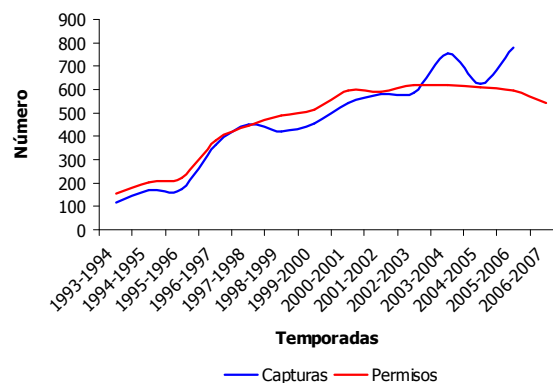

Evolución de capturas y permisos en el Principado de Asturias

Capturas y permisos de venado en las RRC

Capturas y permisos de gamo en las RRC

Capturas y permisos de corzo en las RRC

Capturas y permisos de rebeco en las RRC

Capturas y permisos de jabali en las RRC

Venado

	Permisos				Capturas		
	Recechos	Batidas	Selectivas	Total	Machos	Hembras	Total
1993-1994	83	73	0	156	48	70	118
1994-1995	90	115	0	205	59	111	170
1995-1996	108	113	0	221	61	113	174
1996-1997	192	164	28	384	104	261	365
1997-1998	231	165	50	446	132	319	451
1998-1999	284	135	71	490	131	289	420
1999-2000	307	122	83	512	130	327	457
2000-2001	356	120	117	593	153	389	542
2001-2002	299	157	132	588	154	425	579
2002-2003	265	222	134	621	155	430	585
2003-2004	276	236	105	617	113	643	756
2004-2005	316	208	87	611	112	511	623
2005-2006	378	215	0	593	117	660	777
2006-2007	335	205	0	540	-	-	-

Capturas de Venado

Permisos de Venado

Corzo

	Permisos			Capturas Machos
	Rececho	Batida	Total	
1993-1994	43	23	66	41
1994-1995	42	18	60	42
1995-1996	37	18	55	34
1996-1997	39	17	56	34
1997-1998	43	19	62	47
1998-1999	66	18	84	56
1999-2000	68	18	86	53
2000-2001	97	16	113	81
2001-2002	91	22	113	68
2002-2003	93	22	115	68
2003-2004	99	26	125	78
2004-2005	102	30	132	88
2005-2006	105	31	136	78
2006-2007	100	31	131	-