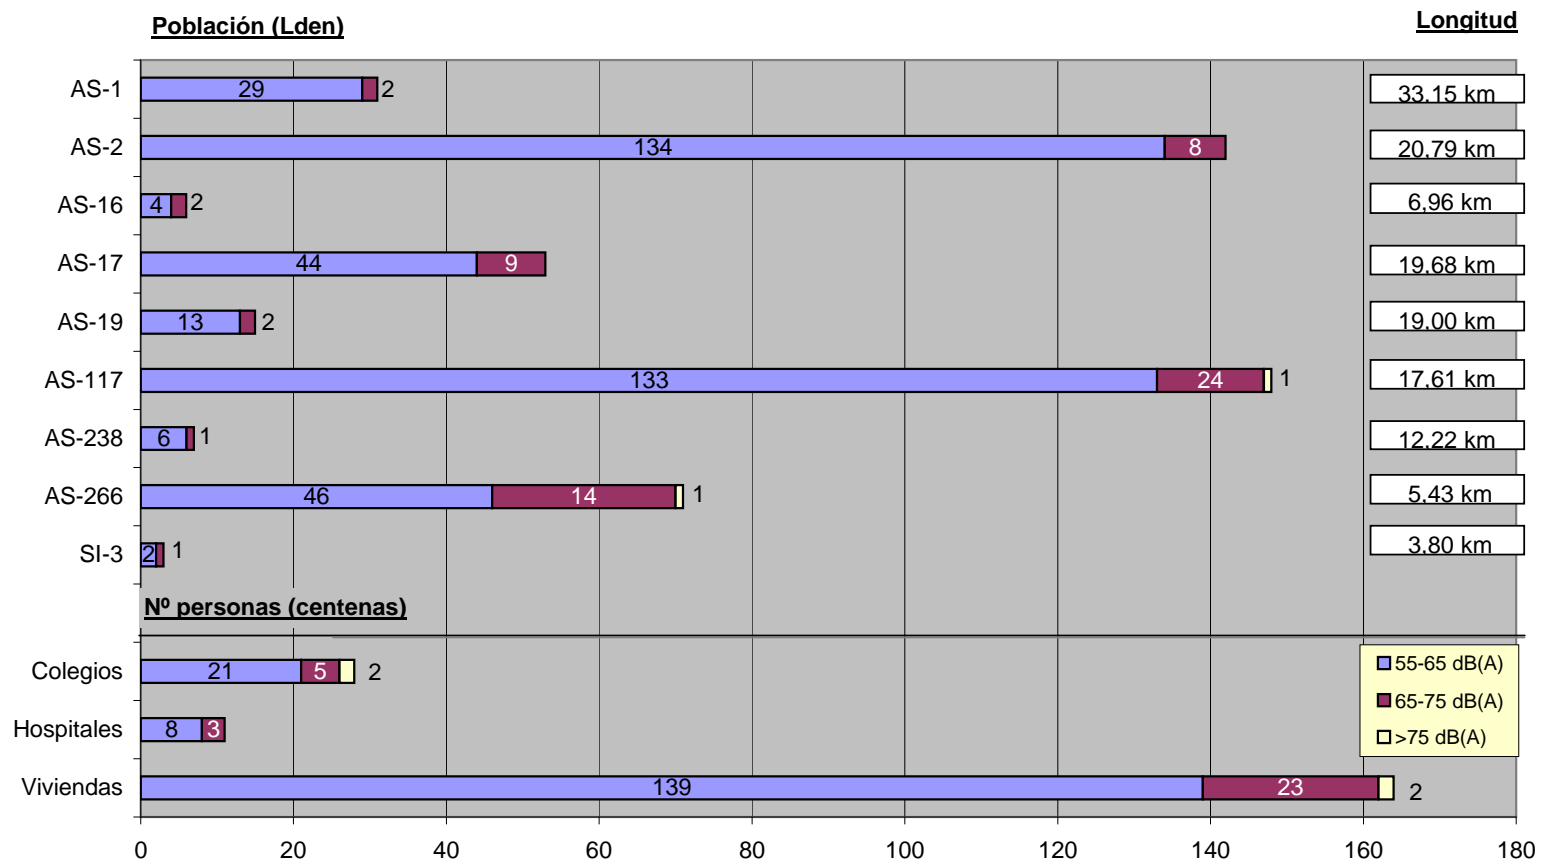

## POBLACIÓN EXPUESTA AL RUIDO DE LA RED DE CARRETERAS AUTONÓMICAS EN EL PRINCIPADO DE ASTURIAS. Fase I

Fuente: Consejería de Fomento, Ordenación del Territorio e Infraestructuras