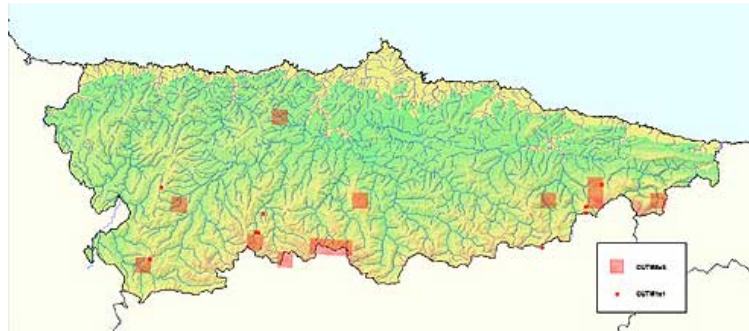

Narciso de Asturias (*Narcissus asturiensis*)

Especie	<i>Narcissus asturiensis</i> (Jordan) Pugsley
Nombre común	Narciso de Asturias
Sinonimias	<i>Narcissus minor</i> L. subsp. <i>asturiensis</i> (Jordan) Barra & G. López
Grupo	ANGIOSPERMAS
Familia	<i>Amaryllidaceae</i>
Tipo Biológico	Geófito bulboso
Catálogo Regional de Especies Amenazadas de la Fauna Vertebrada del Principado de Asturias	Especie de interés especial
Catálogo Nacional de Especies Amenazadas	
Directiva Hábitats	Especie de interés comunitario

Descripción del Narciso de Asturias

Planta perenne, glabra, bulbosa. Bulbo de 15-20 mm. Hojas de 5-15 cm x 2-6 mm, lineares, erectas, glaucas. Escapo de 7-10(20) cm. Espata de 15-22(28) mm, verdosa en la antesis, escariosa con posterioridad.

Flores hermafroditas, actinomorfas, solitarias, normalmente colgantes. Pedicelo de 3-10 mm. Tubo del hipanto de 5-9 mm. Segmentos del perianto de 7-14 mm, erecto-patentes. Corona de 8-16 mm, amarillo pálido, estrechándose en la mitad y ensanchándose hacia el ápice; márgenes de los lóbulos de la corola lobulados o laciniados. Androceo con 6 estambres, libres, insertos en el perianto; anteras introrsas. Ovario ínfero, tricarpelar, trilocular. Estilo solitario, más corto que la corona.

Amenazas

Las relacionadas con alteraciones del hábitat y recolección de flores.

Distribución

Cuadrante noroccidental de la Península Ibérica.

Poblaciones conocidas en Asturias

Común en zonas del interior.

Puerto de Tarna (Caso), Llampá Cimera, proximidades a Vegarredonda (Onís).